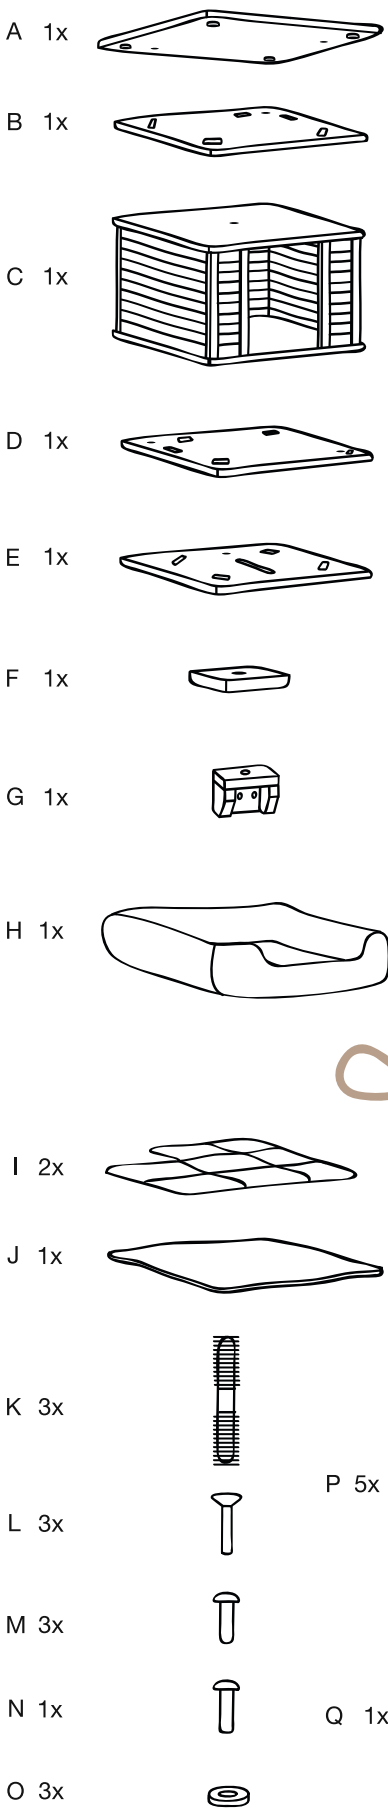

ORCHID VANDA L

LA 7552
H 154 X L 71 X W 91 CM

CONTENT

- Includes assembly tools
- Enthält Montagewerkzeuge
- Livré avec les outils d'assemblage
- Inclusief montagegereedschap
- Include strumenti di montaggio
- Incluye herramientas de montaje
- Zawiera narzędzia montażowe
- Zahrnuje montázi nástroje
- Szerelési eszközöket tartalmaz