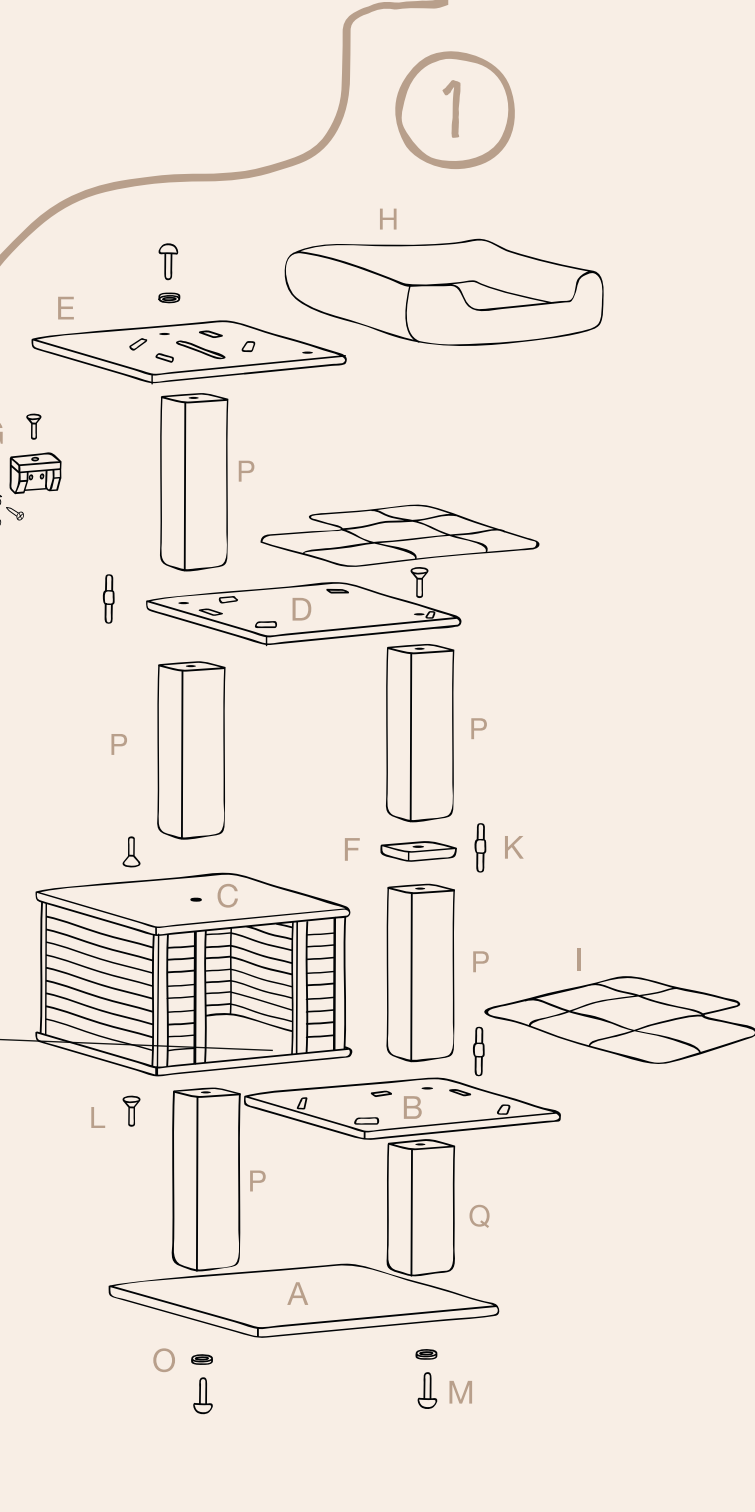

INSTRUCTIONS

STEP BY STEP

MADE IN GEORGIA

EN

WARNING

Intended for pet use only. This product has been specifically designed for use by a cat. Please read this instruction manual carefully before use and keep in a safe place for future reference.

Discover the entire Natural Paradise range on www.naturalparadise.de

ENTDECKEN SIE DAS GESAMTE NATURAL PARADISE SORTIMENT

AUF WWW.NATURALPARADISE.DE

WE CARE FOR YOU

DE

ACHTUNG

FR

ATTENTION

L'ingestion de pièces provenant de l'arbre à chat peut causer des blessures graves. Tenez à l'écart de toute source de chaleur et des flammes nues. Respectez les instructions d'entretien et de lavage. Ne placez pas l'arbre à chat à proximité de l'espace de jeu des enfants. À tenir hors de portée des enfants! Destiné exclusivement à un usage en intérieur. Éliminez le produit conformément aux normes et réglementations locales.

FABRIQUÉ EN GEORGIE

Discover the entire Natural Paradise range on www.naturalparadise.de

NL

WAARSCHUWING

De krabpaal "Natural Paradise Orchid Vanda L" is een kunstmatige structuur die ontworpen is voor een kat om te spelen, slapen en krabben. Hij helpt om het natuurlijke verlangen van de kat om aan andere meubels te krabben te verminderen. GEMAAKT IN GEORGIË

Lees alle instructies in de verpakking voordat u het product gaat gebruiken. Inclusief montagegereedschap. Alleen voor gebruik bij huisdieren. Dit product is speciaal ontworpen voor gebruik door katten.

Ontdek het complete Natural Paradise assortiment op www.naturalparadise.de

IT

ATTENZIONE

Scopri tutti i prodotti Natural Paradise su www.naturalparadise.de

Discover the entire Natural Paradise range on www.naturalparadise.de

FABBRICATO IN GEORGIA

Discover the entire Natural Paradise range on www.naturalparadise.de

ES

ATENCIÓN

El árbol rascador "Natural Paradise Orchid Vanda L" es una estructura artificial diseñada para el juego, el descanso y el rascado de los gatos. Contribuye a prevenir en el gato la necesidad natural de arañar otros muebles. FABRICADO EN GEORGIA.

valorar su idoneidad. Si estuviese dañado, retire y sustituya el producto. Ingerir piezas de este producto puede causar lesiones de gravedad. Manténgalo lejos de fuentes de calor o fuego abierto. Tenga en cuenta las instrucciones de cuidado y lavado.

Elimine el producto de acuerdo con las normas y disposiciones locales en vigor.

Descubra toda la gama Natural Paradise en www.naturalparadise.de

PL

UWAGA

Odkryj całą gamę produktów Natural Paradise na www.naturalparadise.de

Discover the entire Natural Paradise range on www.naturalparadise.de

FABBRICATO IN GEORGIA

Discover the entire Natural Paradise range on www.naturalparadise.de

WWW. NATURALPARADISE. DE

CZ

POZOR

Objevte celou řadu produktů Natural Paradise na www.naturalparadise.de

VYROBENO V GRUZII

HU

FIGYELEM

Discover the entire Natural Paradise range on www.naturalparadise.de

Discover the entire Natural Paradise range on www.naturalparadise.de

JOIN OUR COMMUNITY #NATURALPARADISE