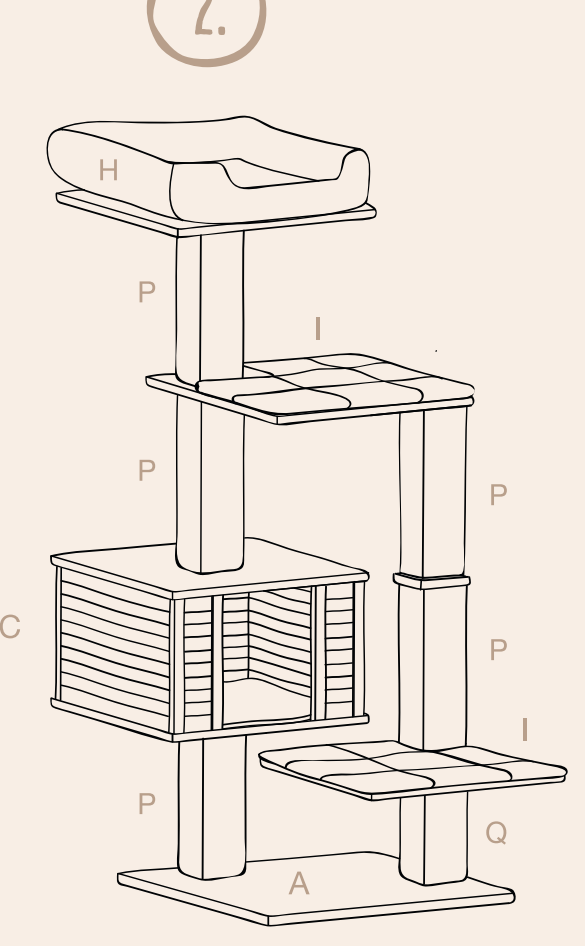

INSTRUCTIONS

STEP BY STEP

MADE IN GEORGIA

EN

WARNING

Intended for pet use only. This product has been specifically designed for use by a cat. Please read this instruction manual carefully before use and keep in a safe place for future reference.

Discover the entire Natural Paradise range on www.naturalparadise.de

ENTDECKEN SIE DAS GESAMTE NATURAL PARADISE SORTIMENT

AUF WWW.NATURALPARADISE.DE

WE CARE FOR YOU

DE

ACHTUNG

FR

ATTENTION

L'ingestion de pièces provenant de l'arbre à chat peut causer des blessures graves. Tenez à l'écart de toute source de chaleur et des flammes nues. Respectez les instructions d'entretien et de lavage. Ne placez pas l'arbre à chat à proximité de l'espace de jeu des enfants. À tenir hors de portée des enfants! Destiné exclusivement à un usage en intérieur. Éliminez le produit conformément aux normes et réglementations locales.

FABRIQUÉ EN GEORGIE

Discover the entire Natural Paradise range on www.naturalparadise.de

NL

WAARSCHUWING

De krabpaal "Natural Paradise Orchid Vanda L" is een kunstmatige structuur die ontworpen is voor een kat om te spelen, slapen en krabben. Hij helpt om het natuurlijke verlangen van de kat om aan andere meubels te krabben te verminderen. GEMAAKT IN GEORGIË

Lees alle instructies in de verpakking voordat u het product gaat gebruiken. Inclusief montagegereedschap. Alleen voor gebruik bij huisdieren. Dit product is speciaal ontworpen voor gebruik door katten.

Ontdek het complete Natural Paradise assortiment op www.naturalparadise.de

IT

ATTENZIONE

Scopri tutti i prodotti Natural Paradise su www.naturalparadise.de

Discover the entire Natural Paradise range on www.naturalparadise.de

FABBRICATO IN GEORGIA

Discover the entire Natural Paradise range on www.naturalparadise.de

ES

ATENCIÓN

El árbol rascador "Natural Paradise Orchid Vanda L" es una estructura artificial diseñada para el juego, el descanso y el rascado de los gatos. Contribuye a prevenir en el gato la necesidad natural de arañar otros muebles. FABRICADO EN GEORGIA.

valorar su idoneidad. Si estuviese dañado, retire y sustituya el producto. Ingerir piezas de este producto puede causar lesiones de gravedad. Manténgalo lejos de fuentes de calor o fuego abierto. Tenga en cuenta las instrucciones de cuidado y lavado.

Elimine el producto de acuerdo con las normas y disposiciones locales en vigor.

Descubra toda la gama Natural Paradise en www.naturalparadise.de

PL

UWAGA

Odkryj całą gamę produktów Natural Paradise na www.naturalparadise.de

Discover the entire Natural Paradise range on www.naturalparadise.de

FABBRICATO IN GEORGIA

Discover the entire Natural Paradise range on www.naturalparadise.de

WWW. NATURALPARADISE. DE

CZ

POZOR

Objevte celou řadu produktů Natural Paradise na www.naturalparadise.de

VYROBENO V GRUZII

HU

FIGYELEM

Discover the entire Natural Paradise range on www.naturalparadise.de

Discover the entire Natural Paradise range on www.naturalparadise.de

JOIN OUR COMMUNITY #NATURALPARADISE